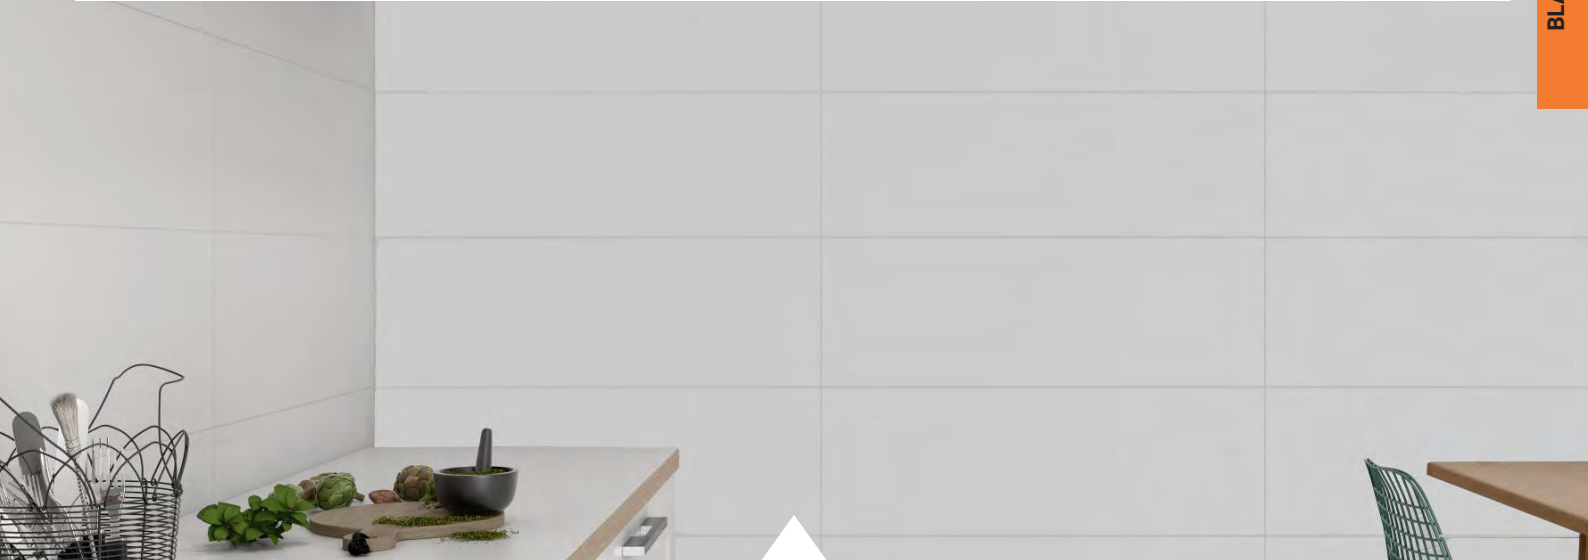

CERAMIK LENA 30X60 CM

Revestimiento pasta blanca rectificado

CERAMIK AURA 30X90 CM

Revestimiento pasta blanca rectificado

BLANCOS

LENA Brillo