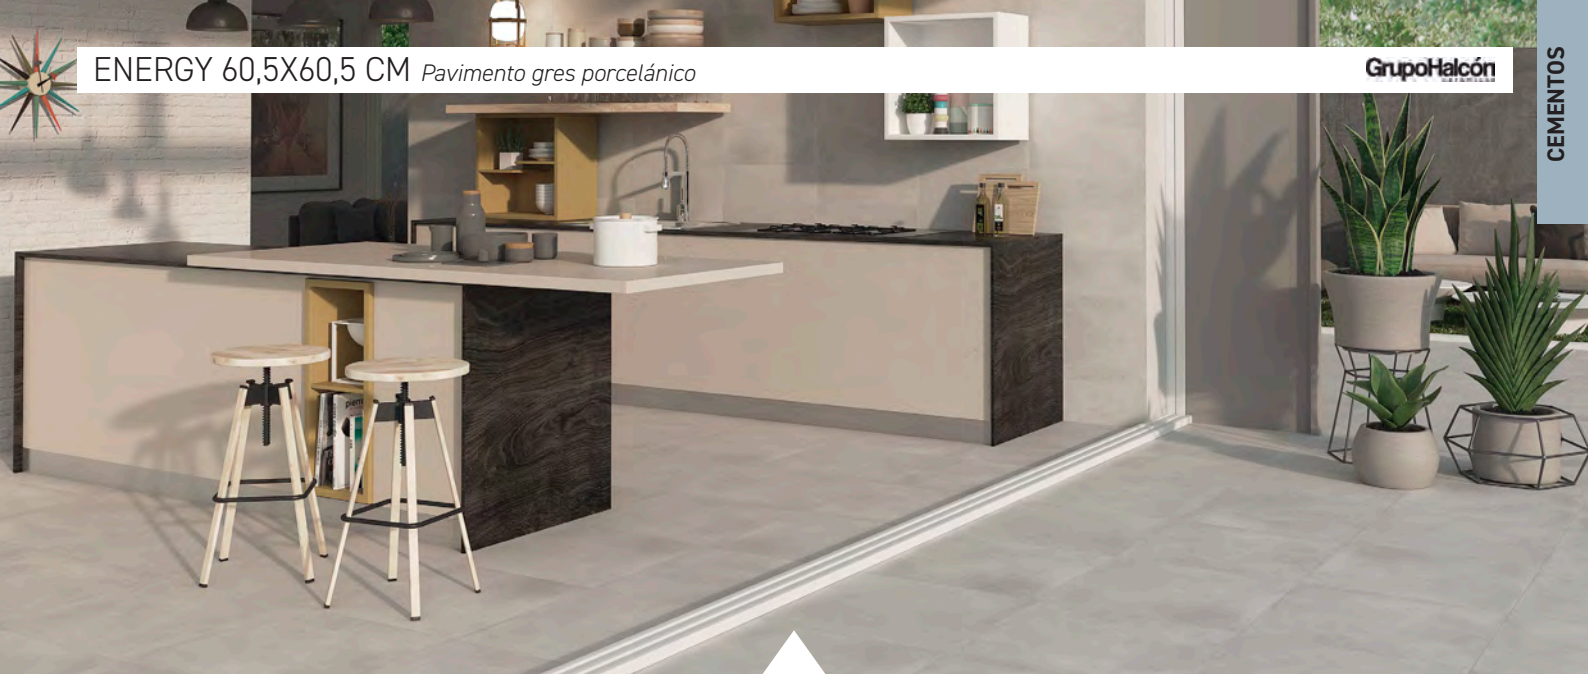

ENERGY 60,5X60,5 CM *Pavimento gres porcelánico*

GrupoHalcón

CEMENTOS

03 | ESPECIAL CERÁMICA