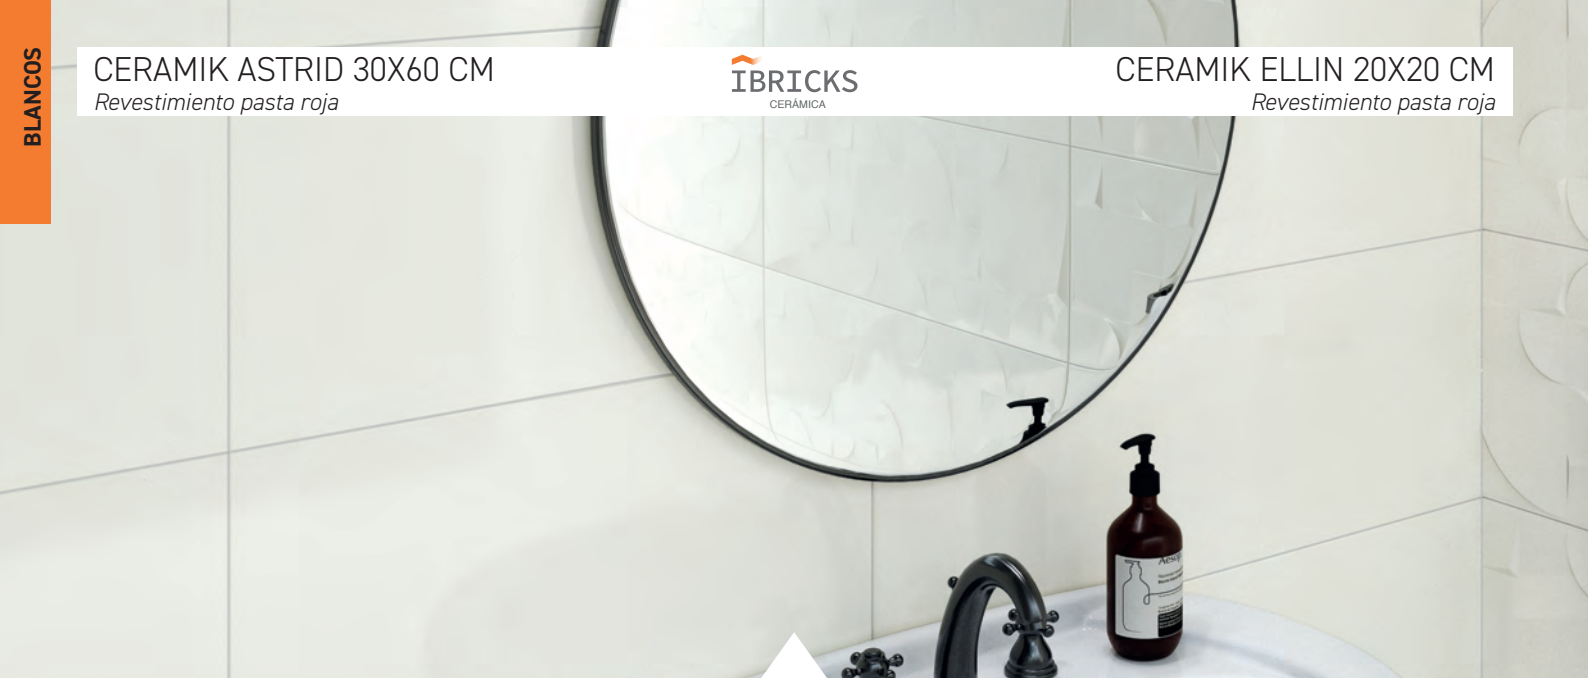

CERAMIK ASTRID 30X60 CM

Revestimiento pasta roja

CERAMIK ELLIN 20X20 CM

Revestimiento pasta roja

Astrid Brillo