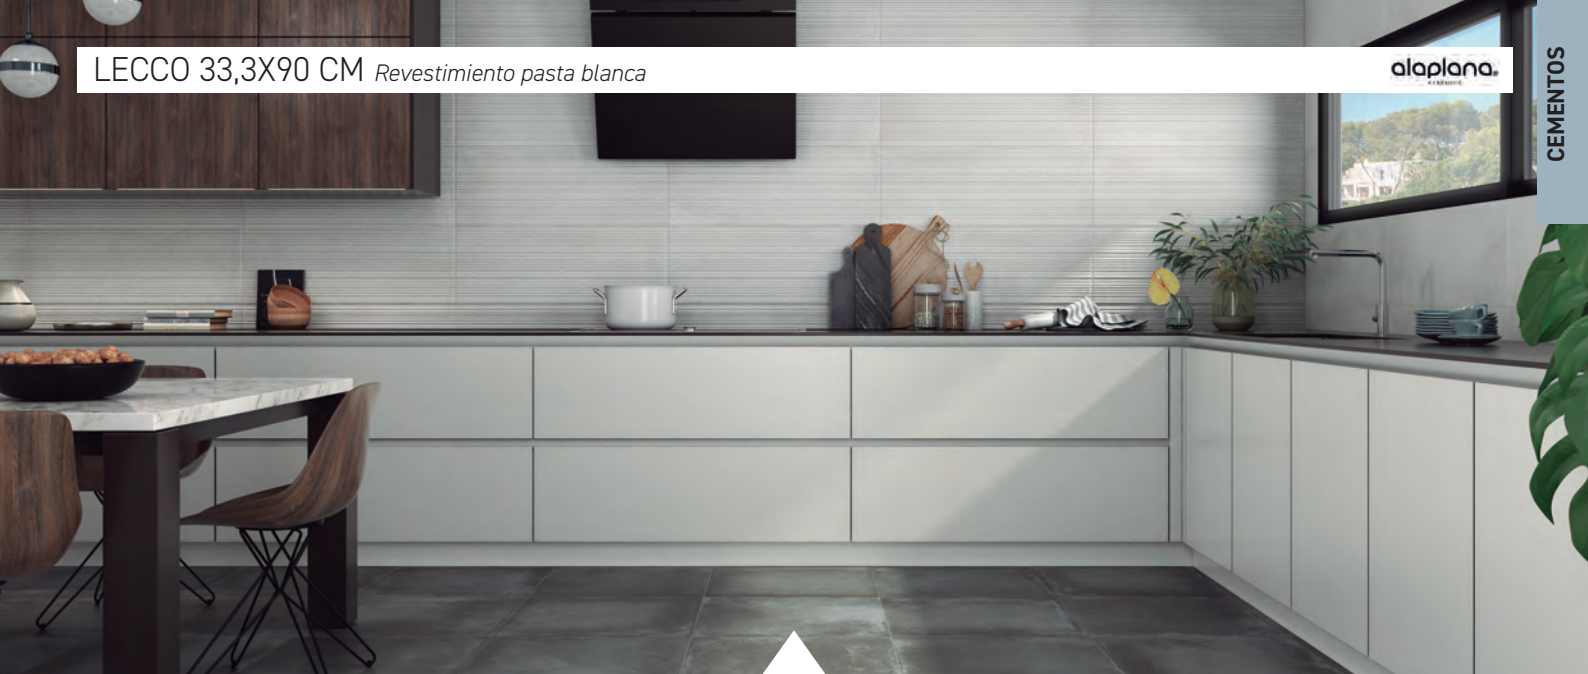

CIRON Mosaic Warm Mate

CIRON White Mate

CIRON Grey Mate

CIRON Mosaic Cold Mate

LECCO 33,3X90 CM *Revestimiento pasta blanca*

alaplana.  
cerámica

CEMENTOS

LECCO Blanco