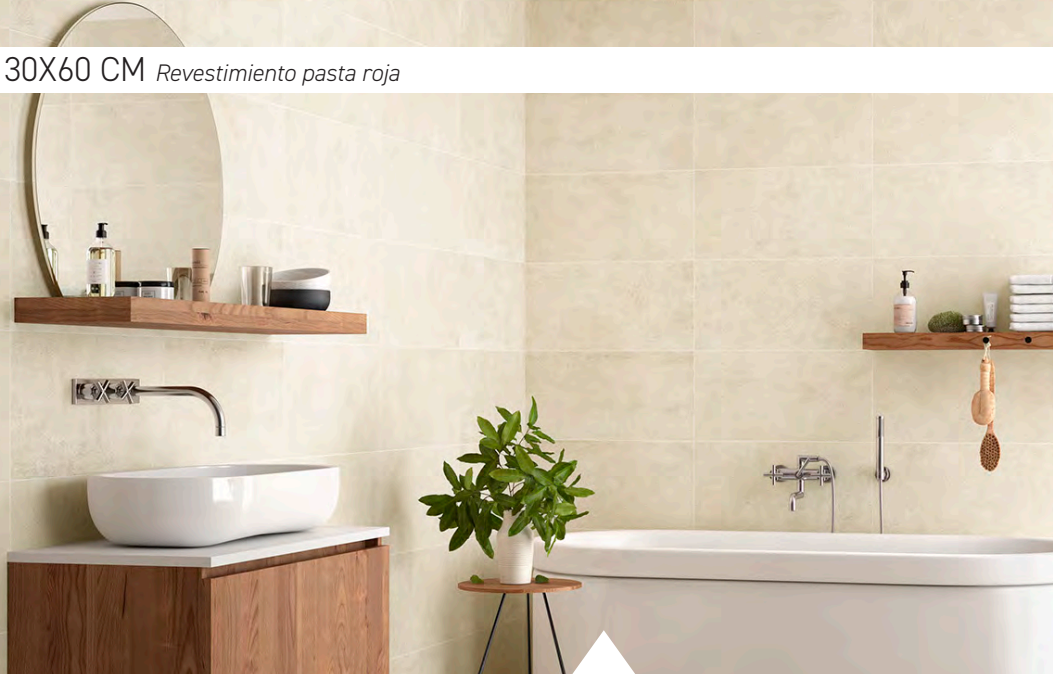

ENERGY Natural mate

ENERGY Natural mate antislip

ENERGY Gris mate

ENERGY Gris mate antislip

03 | ESPECIAL CERÁMICA

CIRON 30X60 CM *Revestimiento pasta roja*alaplana  
cerámica

CIRON Bone Mate

CIRON Beige Mate