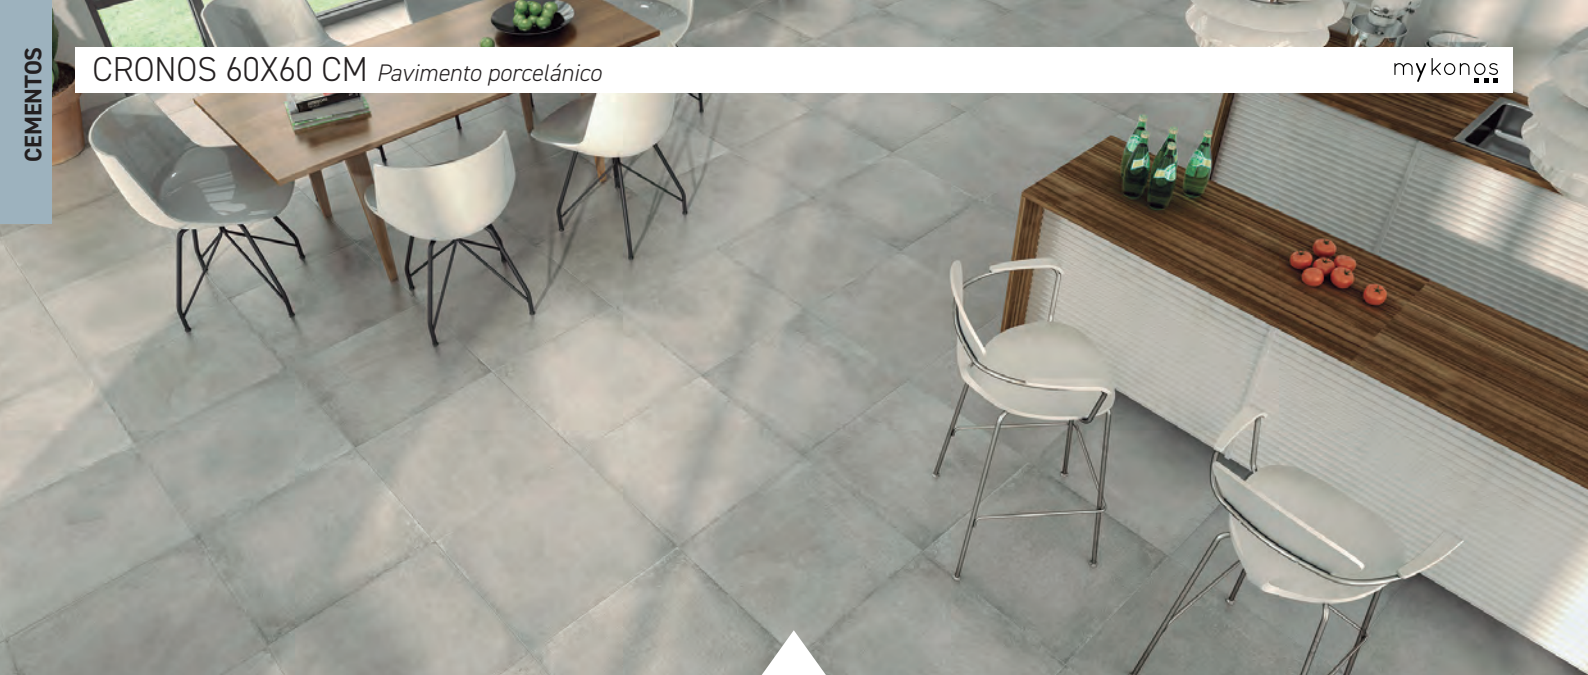

07 | ESPECIAL CERÁMICA

CRONOS 60X60 CM *Pavimento porcelánico*

CRONOS Blanco

CRONOS Beige

CRONOS Gris

CRONOS Grafito

SILEX Ivory

SILEX Sand